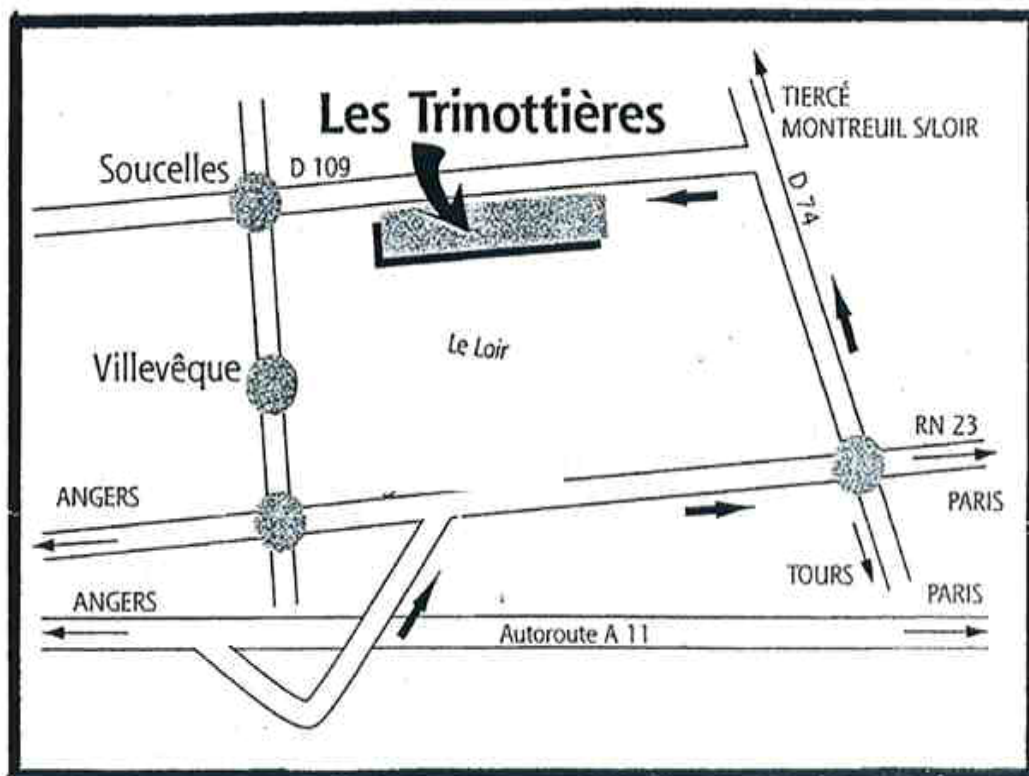

Plan d'accès aux Trinottières

Aux portes d'Angers, le Centre des Trinottières est à 20 mn du centre-ville et à 10 mn de l'échangeur N° 13 sortie Pellouailles-les -Vignes de l'Autoroute A11

Données GPS 47.577568,-0.38307

Si les Trinottières ne sont pas localisés, indiquer la Futaie.